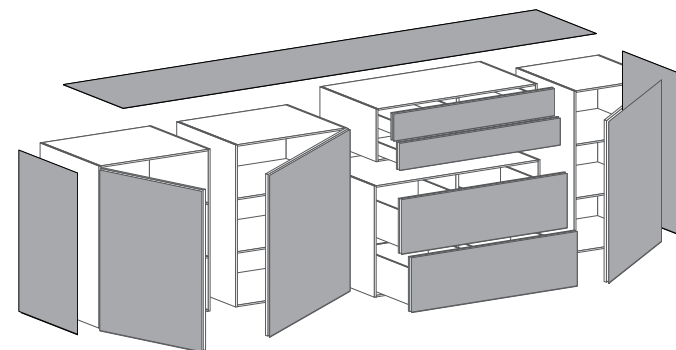

004c

BREITE 288,8 cm
HÖHE 97,1 cm
TIEFE 41 cm

004c Korpus:
RAL9003 Signalweiss Matt

Fronten, Seiten und Top:
Glas RAL9003 Signalweiss Matt
RAL9003 Signalweiss Matt