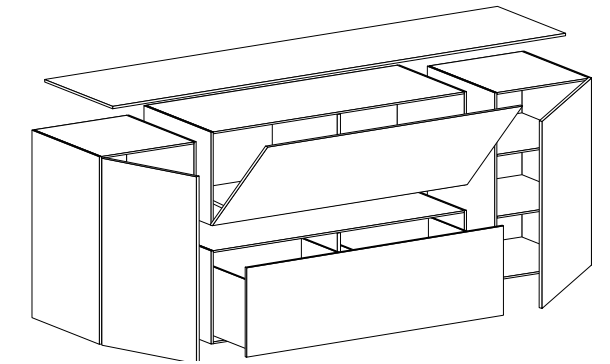

001b

BREITE 224 CM
HÖHE 98,1 CM
TIEFE 41 CM

001b Korpus:
RAL7039 Quarzgrau Matt

Fronten und Top:
RAL7039 Quarzgrau Matt

N	BESCHREIBUNG
1	BODENELEMENT Klappe Stoff Acustic B. 128 H. 24 T. 41
1	BODENELEMENT Schublade B. 64 H. 24 T. 41
1	GLASFRONTEN B. 64 H. 24
1	ABDECKPLATTE GLAS B. 192,9 H. 0,4 T. 41
2	AUSSENSEITEN GLAS MATT B. 0,4 H. 23,6 T. 41
1	AUFPREIS KABELDURCHLASS IN GLAS ABDECKPLATTE
1	TV HALTER B. 40 H. 95 T. 5
1	FUSS RONDO B. 160 H. 24 T. 36

N	BESCHREIBUNG
2	BODENELEMENTE 1 Tür Links + 1 Tür Rechts B. 48 H. 96 T. 41
1	BODENELEMENT Auszug B. 128 H. 48 T. 41
1	BODENELEMENT Klappe B. 128 H. 48 T. 41
1	ABDECKPLATTE B. 224 H. 1,4 T. 41

WIE AUF FOTO	MM	MLO	MLL	AOO	ALL	LOO	LLL
	KORPUS INNEN /AUSSEN ECOWOOD FRONT ECOWOOD	KORPUS INNEN /AUSSEN ECOWOOD FRONT LACK MATT	KORPUS INNEN /AUSSEN ECOWOOD FRONT LACK HOCHGLANZ	KORPUS INNEN ANTRAZITH ECOWOOD KORPUS AUSSEN LACK MATT FRONT LACK MATT	KORPUS INNEN ANTRAZITH ECOWOOD KORPUS AUSSEN LACK HOCHGLANZ FRONT LACK HOCHGLANZ	KORPUS INNEN /AUSSEN LACK MATT FRONT LACK MATT	KORPUS INNEN /AUSSEN HOCHGLANZ FRONT LACK HOCHGLANZ

WIE AUF FOTO	MM	MLO	MLL	AOO	ALL	LOO	LLL
	KORPUS INNEN /AUSSEN ECOWOOD FRONT ECOWOOD	KORPUS INNEN /AUSSEN ECOWOOD FRONT LACK MATT	KORPUS INNEN /AUSSEN ECOWOOD FRONT LACK HOCHGLANZ	KORPUS INNEN ANTRAZITH ECOWOOD KORPUS AUSSEN LACK MATT FRONT LACK MATT	KORPUS INNEN ANTRAZITH ECOWOOD KORPUS AUSSEN LACK HOCHGLANZ FRONT LACK HOCHGLANZ	KORPUS INNEN /AUSSEN LACK MATT FRONT LACK MATT	KORPUS INNEN /AUSSEN HOCHGLANZ FRONT LACK HOCHGLANZ