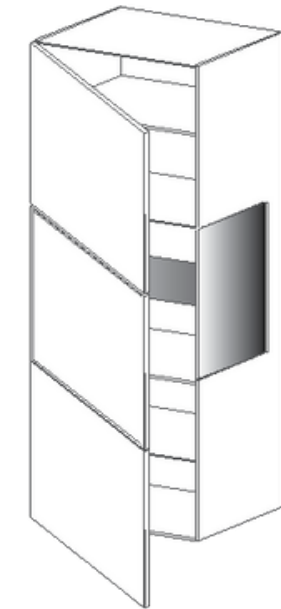

007b

BREITE 64 cm
HÖHE 192,7 cm
TIEFE 41 cm

007b Korpus: # RAL6021 Blassgrün Matt Fronten: # RAL6021 Blassgrün Matt

N	BESCHREIBUNG
1	BODENELEMENT Tür mit glaseinsatz Links B. 64 H. 192 T. 41
1	KIT 1 LED RGB B. 10 H. 60 T. 10

WIE AUF FOTO	MM	MLO	MLL	AOO	ALL	LOO	LLL
	KORPUS INNEN /AUSSEN ECOWOOD FRONT ECOWOOD	KORPUS INNEN /AUSSEN ECOWOOD FRONT LACK MATT	KORPUS INNEN /AUSSEN ECOWOOD FRONT LACK HOCHGLANZ	KORPUS INNEN ANTRAZITH ECOWOOD KORPUS AUSSEN LACK MATT FRONT LACK MATT	KORPUS INNEN ANTRAZITH ECOWOOD KORPUS AUSSEN LACK HOCHGLANZ FRONT LACK HOCHGLANZ	KORPUS INNEN /AUSSEN LACK MATT FRONT LACK MATT	KORPUS INNEN /AUSSEN LACK HOCHGLANZ FRONT LACK HOCHGLANZ