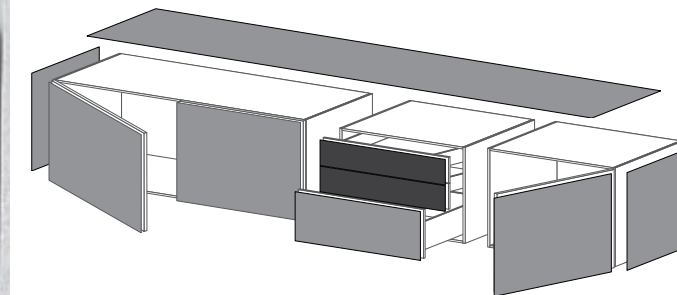

004c

BREITE 288,8 cm
HÖHE 97,1 cm
TIEFE 41 cm

004c Korpus:
RAL9003 Signalweiss Matt

Fronten, Seiten und Top:
Glas RAL9003 Signalweiss Matt
RAL9003 Signalweiss Matt

005a

BREITE 256,8 cm
HÖHE 48,4 cm
TIEFE 41 cm