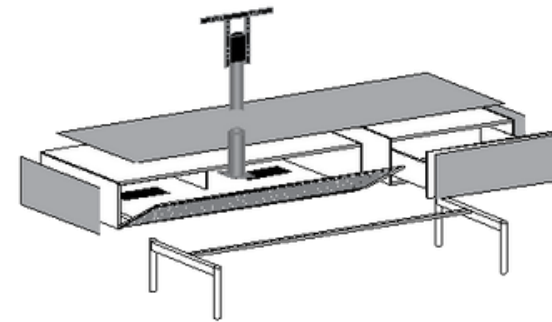

Portes et plateaux:
RAL6021 vert pâle mat

Korpus:
RAL6021 Blassgrün Matt

Fronten und Top:
RAL6021 Blassgrün Matt

001a

BREITE 192,9 CM
HÖHE 48,4 CM
TIEFE 41 CM

Fußgestell:
Rondo RAL7039 Quarzgrau Matt Lackiert