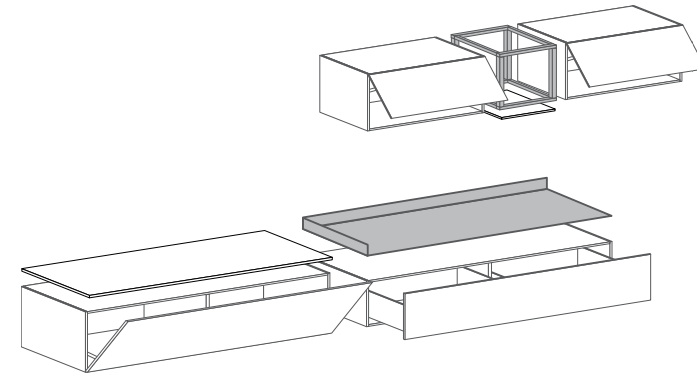

003a

BREITE 256/160 CM
HÖHE 32,4/32 CM
TIEFE 41/32 CM

Wanne:
Metall RAL7021 Schwarzgrau Matt Lackiert

003a Korpus:Fronten und Top:
Sikkens Inkarot C2-60-25 Matt
Sikkens Inkarot C2-60-25 Matt
Rahmen:
Metall RAL7021 Schwarzgrau Matt Lackiert

N	BESCHREIBUNG
1	HÄNGEELEMENT Klappe B. 128 H. 32 T. 41
1	HÄNGEELEMENT Schublade B. 128 H. 24 T. 41
1	ABDECKPLATTE B. 128 H. 0,4 T. 41
1	AUFLAG IN METAL B. 128 H. 8 T. 41
2	HÄNGESCHRANKE Klappe nach oben B. 64 H. 32 T. 32
1	HÄNGESCHRANK offen Metall B. 32 H. 32 T. 32
1	ABDECKPLATTE B. 29 H. 1,4 T. 29

WIE AUF FOTO	MM	MLO	MLL	AOO	ALL	LOO	LLL
	KORPUS INNEN /AUSSEN ECOWOOD FRONT ECOWOOD	KORPUS INNEN /AUSSEN ECOWOOD FRONT LACK MATT	KORPUS INNEN /AUSSEN ECOWOOD FRONT LACK HOCHGLANZ	KORPUS INNEN ANTRAZITH ECOWOOD KORPUS AUSSEN LACK MATT FRONT LACK MATT	KORPUS INNEN ANTRAZITH ECOWOOD KORPUS AUSSEN LACK HOCHGLANZ FRONT LACK HOCHGLANZ	KORPUS INNEN /AUSSEN LACK MATT FRONT LACK MATT	KORPUS INNEN /AUSSEN HOCHGLANZ FRONT LACK HOCHGLANZ