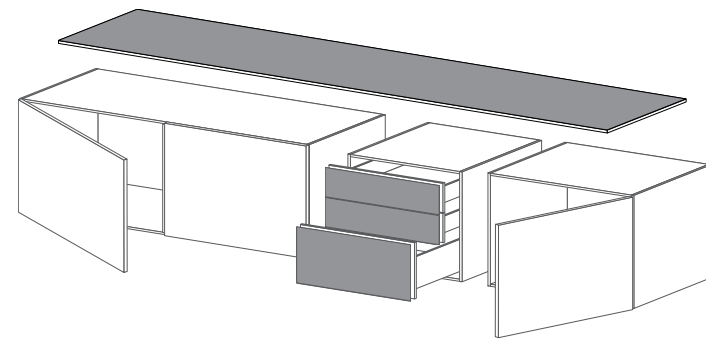

004a

BREITE 240 cm
HÖHE 49,4 cm
TIEFE 41 cm

004a Korpus: # RAL9003 Signalweiss Matt
Fronten und Top: # RAL9003 Signalweiss Matt
Wildeiche Natur

N	BESCHREIBUNG
1	HÄNGEELEMENT 1 Tür Rechts B. 64 H. 48 T. 41
1	HÄNGEELEMENT Auszug + Schubladen B. 48 H. 48 T. 41
1	HÄNGEELEMENT 2 Türen B. 128 H. 48 T. 41
1	ABDECKPLATTE EICHE NATUR B. 240 H. 1,4 T. 41
2	FRONTEN WILDEICHE NATUR B. 47,6 H. 11,6 T. 1,8
1	FRONTEN WILDEICHE NATUR B. 47,6 H. 23,6 T. 1,8

	MM	MLO	MLL	AOO	ALL	LOO	LLL
WIE AUF FOTO	KORPUS INNEN /AUSSEN ECOWOOD FRONT ECOWOOD	KORPUS INNEN /AUSSEN ECOWOOD FRONT LACK MATT	KORPUS INNEN /AUSSEN ECOWOOD FRONT LACK HOCHGLANZ	KORPUS INNEN ANTRAZITH ECOWOOD KORPUS AUSSEN LACK MATT FRONT LACK MATT	KORPUS INNEN ANTRAZITH ECOWOOD KORPUS AUSSEN LACK HOCHGLANZ FRONT LACK HOCHGLANZ	KORPUS INNEN /AUSSEN LACK MATT FRONT LACK MATT	KORPUS INNEN LACK LACK HOCHGLANZ