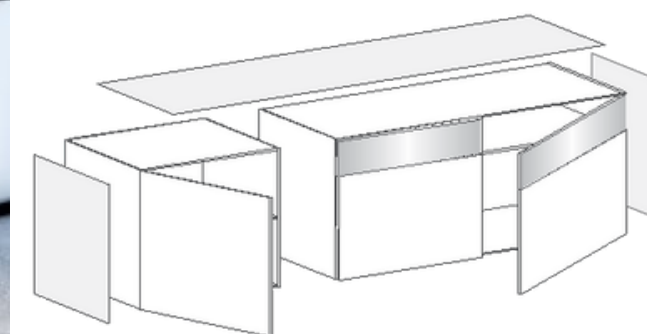

005b

BREITE 128,8 CM
HÖHE 152,4 CM
TIEFE 41 CM

Fußgestell:
Rondo RAL7021 Schwarzgrau Matt Lackiert

005b Korpus:
RAL7016 Anthrazitgrau Matt
Fronten, Seiten und Top:
Corten
Glas Kupfer Matt

005c

BREITE 144,8 CM
HÖHE 49,1 CM
TIEFE 41 CM