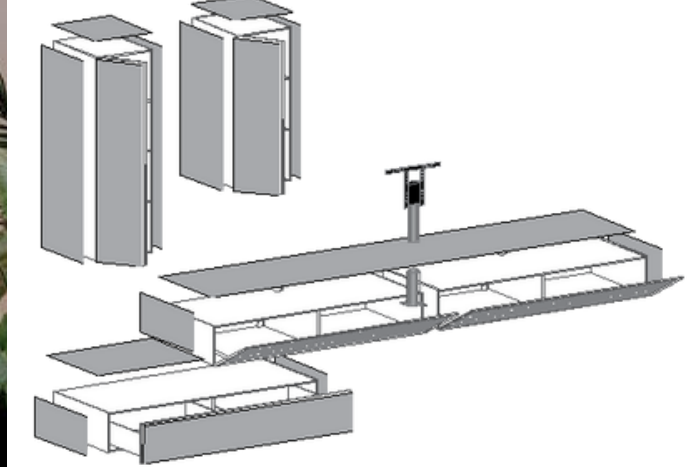

006

BREITE 336,8 CM
HÖHE 24,4/48,4/96,4/128,4 CM
TIEFE 41/32 CM

006 Korpus:
RAL7039 Quarzgrau Matt
RAL7044 Seidengrau Matt
RAL6021 Blassgrün Matt
Fronten, Seiten und Top:
RAL7039 Quarzgrau Matt
Glas RAL7039 Quarzgrau Matt
Glas RAL7044 Seidengrau Matt
Glas RAL6021 Blassgrün Matt
592 Grün Technischer Stoff

N	BESCHREIBUNG	N	BESCHREIBUNG
1	HÄNGESCHRANK 1 Tür Links B. 32 H. 128 T. 32	1	HÄNGEELEMENT Schublade B. 128 H. 24 T. 41
2	AUSSENSEITEN GLAS MATT B. 0,4 H. 127,6 T. 32	2	AUSSENSEITEN GLAS MATT B. 0,4 H. 23,6 T. 41
1	GLASFRONT B. 31,6 H. 127,6 T. 0,4	1	GLASFRONT B. 127,6 H. 23,6 T. 0,4
1	HÄNGESCHRANK 1 Tür Links B. 32 H. 96 T. 32	1	ABDECKPLATTE GLAS MATT B. 80 H. 0,4 T. 41
2	AUSSENSEITEN GLAS MATT B. 0,4 H. 95,6 T. 32	2	HÄNGEELEMENTE Klappe Stoff Acoustic B. 128 H. 24 T. 41
1	GLASFRONT B. 31,6 H. 95,6 T. 0,4	2	AUSSENSEITEN GLAS MATT B. 0,4 H. 23,6 T. 41
2	ABDECKPLATTEN GLAS MATT B. 32,8 H. 0,4 T. 32	1	ABDECKPLATTE GLAS MATT B. 256,8 H. 0,4 T. 41
		1	TV HALTER B. 40 H. 95 T. 5
		1	AUFPREIS KABELDURCHLASS IN GLAS ABDECKPLATTE

WIE AUF FOTO	MM	MLO	MLL	AOO	ALL	LOO	LLL
	KORPUS INNEN /AUSSEN ECOWOOD FRONT ECOWOOD	KORPUS INNEN /AUSSEN ECOWOOD FRONT LACK MATT	KORPUS INNEN /AUSSEN ECOWOOD FRONT LACK HOCHGLANZ	KORPUS INNEN ANTRAZITH ECOWOOD KORPUS AUSSEN LACK MATT FRONT LACK MATT	KORPUS INNEN ANTRAZITH ECOWOOD KORPUS AUSSEN LACK HOCHGLANZ FRONT LACK HOCHGLANZ	KORPUS INNEN /AUSSEN LACK MATT FRONT LACK MATT	KORPUS INNEN /AUSSEN LACK HOCHGLANZ FRONT LACK HOCHGLANZ