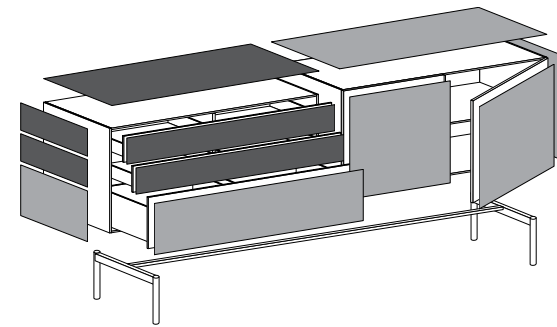

002a

BREITE 256,9 CM
HÖHE 88,4 CM
TIEFE 41 CM

Fußgestell:
Rondo RAL7021 Schwarzgrau Matt Lackiert

002a Korpus:
RAL7016 Anthrazitgrau Matt
Fronten, Seiten und Top: #
Basalt Black
Glas Peltro Matt

N	BESCHREIBUNG
1	BODENELEMENT Auszug + 2 Schubladen B. 128 H. 64 T. 41
1	AUSSENSEITE GLAS PELTRO MATT B. 0,4 H. 31,6 T. 41
2	AUSSENSEITEN KERAMIK BASALT BLACK B. 0,4 H. 15,6 T. 41
1	ABDECKPLATTE KERAMIK BASALT BLACK B. 128,4 H. 0,4 T. 41
2	FRONTEN KERAMIK BASALT BLACK B. 127,6 H. 15,6 T. 0,4
1	GLASFRONTEN PELTRO MATT B. 127,6 H. 31,6 T. 0,4
1	BODENELEMENT Türen B. 128 H. 64 T. 41
2	GLASFRONTEN PELTRO MATT B. 63,6 H. 63,6 T. 0,4
1	AUSSENSEITE GLAS PELTRO MATT B. 0,4 H. 63,6 T. 41
1	ABDECKPLATTE GLAS PELTRO MATT B. 128,5 H. 0,4 T. 41
1	FUSS RONDO

WIE AUF FOTO	MM	MLO	MLL	AOO	ALL	LOO	LLL
	KORPUS INNEN /AUSSEN ECOWOOD FRONT ECOWOOD	KORPUS INNEN /AUSSEN ECOWOOD FRONT LACK MATT	KORPUS INNEN /AUSSEN ECOWOOD FRONT LACK HOCHGLANZ	KORPUS INNEN ANTRAZITH ECOWOOD KORPUS AUSSEN LACK MATT FRONT LACK MATT	KORPUS INNEN ANTRAZITH ECOWOOD KORPUS AUSSEN LACK HOCHGLANZ FRONT LACK HOCHGLANZ	KORPUS INNEN /AUSSEN LACK MATT FRONT LACK MATT	KORPUS INNEN /AUSSEN LACK HOCHGLANZ FRONT LACK HOCHGLANZ