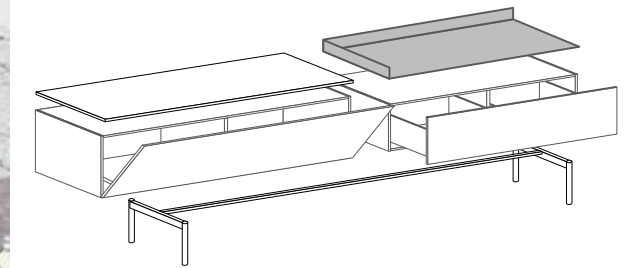

003b

BREITE 224 CM
HÖHE 56,4 CM
TIEFE 41 CM

Fußgestell:
Rondo RAL7021 Schwarzgrau Matt Lackiert

003b Korpus:Fronten und Top:
Sikkens Inkarot C2-60-25 Matt
Sikkens Inkarot C2-60-25 Matt
Wanne:
Metall RAL7021 Schwarzgrau Matt Lackiert

N	BESCHREIBUNG
1	BODENELEMENT Klappe B. 128 H. 32 T. 41
1	BODENELEMENT Schublade B. 96 H. 24 T. 41
1	ABDECKPLATTE B. 128 H. 1,4 T. 41
1	AUFLAG IN METAL B. 96 H. 8 T. 41
1	FUSS RONDO

WIE AUF FOTO	MM	MLO	MLL	AOO	ALL	LOO	LLL
	KORPUS INNEN /AUSSEN ECOWOOD FRONT ECOWOOD	KORPUS INNEN /AUSSEN ECOWOOD FRONT LACK MATT	KORPUS INNEN /AUSSEN ECOWOOD FRONT LACK HOCHGLANZ	KORPUS INNEN ANTRAZITH ECOWOOD KORPUS AUSSEN LACK MATT FRONT LACK MATT	KORPUS INNEN ANTRAZITH ECOWOOD KORPUS AUSSEN LACK HOCHGLANZ FRONT LACK HOCHGLANZ	KORPUS INNEN /AUSSEN LACK MATT FRONT LACK MATT	KORPUS INNEN /AUSSEN HOCHGLANZ FRONT LACK HOCHGLANZ