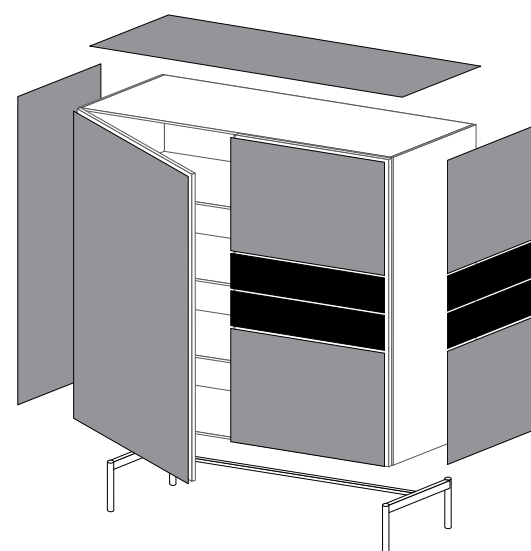

005b

BREITE 128,8 CM
HÖHE 152,4 CM
TIEFE 41 CM

Fußgestell:
Rondo RAL7021 Schwarzgrau Matt Lackiert

005b Korpus:
RAL7016 Anthrazitgrau Matt
Fronten, Seiten und Top:
Corten
Glas Kupfer Matt