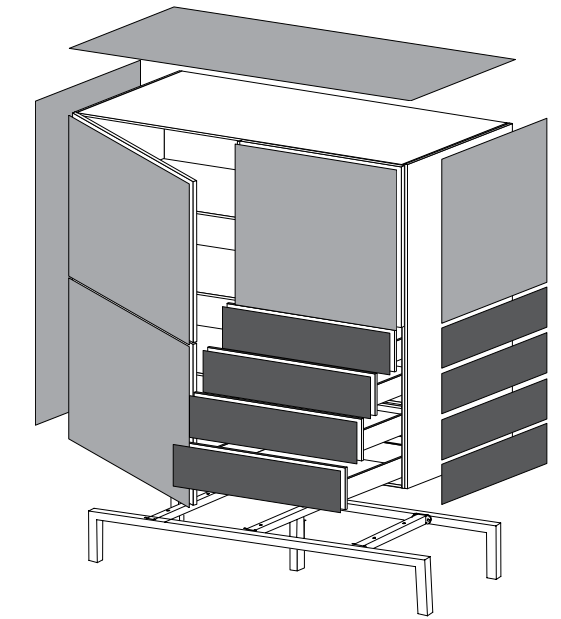

002b

BREITE 128,9 CM
HÖHE 148,4 CM
TIEFE 41 CM

Fußgestell:
Quadro RAL7021 Schwarzgrau Matt Lackiert

002b Korpus:
RAL7016 Anthrazitgrau Matt
Fronten, Seiten und Top: # Corten
Glas Peltro Matt

N	BESCHREIBUNG
1	BODENELEMENT 3 Türen (2 Türen Links + 1 Tür Rechts) / 4 Schubladen B. 128 H. 128 T. 41
1	AUSSENSEITE GLAS PELTRO MATT B. 0,4 H. 127,6 T. 41
4	AUSSENSEITEN KERAMIK CORTEN B. 0,4 H. 15,6 T. 41
1	AUSSENSEITE GLAS PELTRO MATT B. 0,4 H. 63,6 T. 41
1	ABDECKPLATTE GLAS PELTRO MATT B. 128,9 H. 0,4 T. 41
3	GLASFRONTEN PELTRO MATT B. 63,6 H. 63,6 T. 0,4
4	FRONTEN KERAMIK CORTEN B. 63,6 H. 15,6 T. 0,4
1	FUSS QUADRO

WIE AUF FOTO	MM	MLO	MLL	AOO	ALL	LOO	LLL
	KORPUS INNEN /AUSSEN ECOWOOD FRONT ECOWOOD	KORPUS INNEN /AUSSEN ECOWOOD FRONT LACK MATT	KORPUS INNEN /AUSSEN ECOWOOD FRONT LACK HOCHGLANZ	KORPUS INNEN ANTRAZITH ECOWOOD KORPUS AUSSEN LACK MATT FRONT LACK MATT	KORPUS INNEN ANTRAZITH ECOWOOD KORPUS AUSSEN LACK HOCHGLANZ FRONT LACK HOCHGLANZ	KORPUS INNEN /AUSSEN LACK MATT FRONT LACK MATT	KORPUS INNEN /AUSSEN LACK HOCHGLANZ FRONT LACK HOCHGLANZ