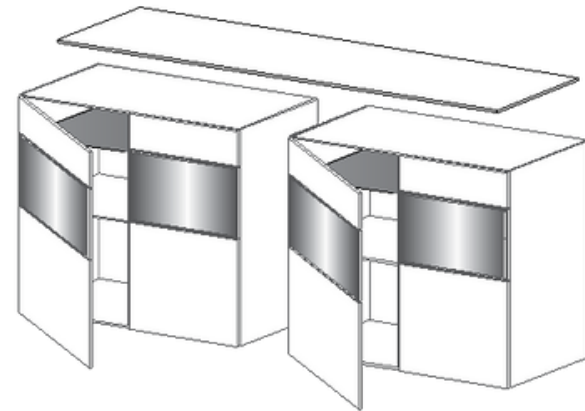

007a

BREITE 192 cm
HÖHE 98,1 cm
TIEFE 41 cm

007a Korpus: # RAL6021 Blassgrün Matt Fronten und Top: # RAL6021 Blassgrün Matt

N	BESCHREIBUNG
2	BODENELEMENTE Türen mit Glaseinsatz B. 96 H. 96 T. 41
1	ABDECKPLATTE B. 192 H. 1,4 T. 41
1	KIT 4 LED RGB B. 10 H. 60 T. 10

WIE AUF FOTO	MM	MLO	MLL	AOO	ALL	LOO	LLL
	KORPUS INNEN /AUSSEN ECOWOOD FRONT ECOWOOD	KORPUS INNEN /AUSSEN ECOWOOD FRONT LACK MATT	KORPUS INNEN /AUSSEN ECOWOOD FRONT LACK HOCHGLANZ	KORPUS INNEN ANTRAZITH ECOWOOD KORPUS AUSSEN LACK MATT FRONT LACK MATT	KORPUS INNEN ANTRAZITH ECOWOOD KORPUS AUSSEN LACK HOCHGLANZ FRONT LACK HOCHGLANZ	KORPUS INNEN /AUSSEN LACK MATT FRONT LACK MATT	KORPUS INNEN /AUSSEN LACK HOCHGLANZ FRONT LACK HOCHGLANZ