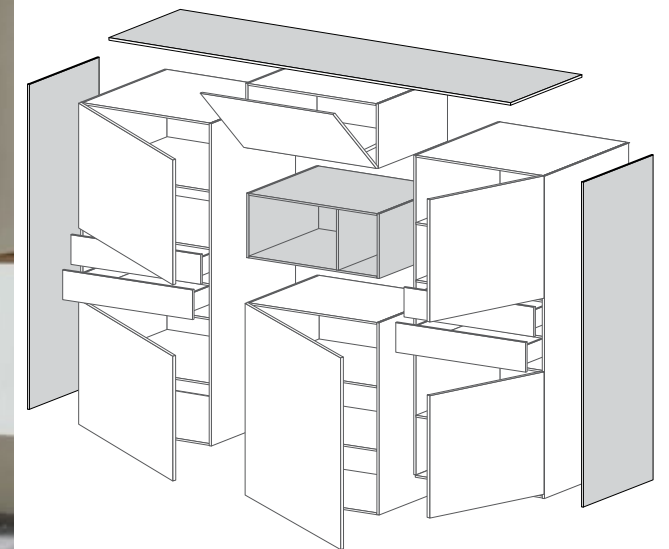

004b

BREITE 195 cm
HÖHE 162,1 cm
TIEFE 41 cm

004b Korpus: # RAL9003 Signalweiss Matt
Fronten, Seiten und Top: # RAL9003 Signalweiss Matt
Wildeiche Natur

Offenes Element: # Wildeiche Natur

N	BESCHREIBUNG
2	BODENELEMENTE Türen + Schubladen (1 Links + 1 Rechts) B. 64 H. 160 T. 41
1	BODENELEMENT Tür Links B. 64 H. 96 T. 41
1	BODENELEMENT offen Wildeiche Natur B. 64 H. 32 T. 41
1	BODENELEMENT Klappe B. 64 H. 32 T. 41
2	AUSSENSEITEN Wildeiche Natur B. 1,4 H. 159,6 T. 41
1	ABDECKPLATTE Wildeiche Natur B. 195 H. 1,4 T. 41

	MM	MLO	MLL	AOO	ALL	LOO	LLL
WIE AUF FOTO	KORPUS INNEN /AUSSEN ECOWOOD FRONT ECOWOOD	KORPUS INNEN /AUSSEN ECOWOOD FRONT LACK MATT	KORPUS INNEN /AUSSEN ECOWOOD FRONT LACK HOCHGLANZ	KORPUS INNEN ANTRAZITH ECOWOOD KORPUS AUSSEN LACK MATT FRONT LACK MATT	KORPUS INNEN ANTRAZITH ECOWOOD KORPUS AUSSEN LACK HOCHGLANZ FRONT LACK HOCHGLANZ	KORPUS INNEN /AUSSEN LACK MATT FRONT LACK MATT	KORPUS INNEN LACK LACK HOCHGLANZ